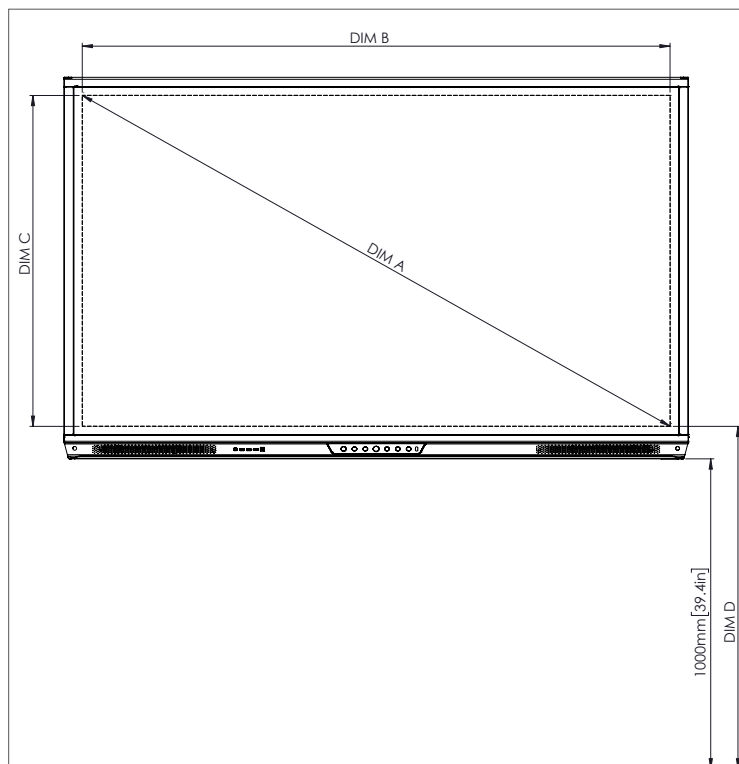

## TECHNICAL DRAWINGS

70"

Front

DIM	DIMENSION (MM)	DIMENSION (IN)
A	1768	70.0
B	1541	60.7
C	867	34.1
D	1107	43.6
E	136	5.4
F	67	2.6
G	1033	40.7
H	1668	65.7
I	600	23.6
J Min	157	6.2
J Max	295	11.6
K Min	1157	45.6
K Max	1295	51.0
L	95	3.7

## TECHNICAL DRAWINGS

75"

Front

DIM	DIMENSION (MM)	DIMENSION (IN)
A	1894	75.6
B	1651	65.0
C	928	36.5
D	1103	43.4
E	133	5.2
F	67	2.6
G	1089	42.9
H	1764	69.4
I	800	31.5
J Min	214	8.4
J Max	352	13.9
K Min	1215	47.8
K Max	1353	53.3
L	109	4.3

Back

Side

## TECHNICAL DRAWINGS

86"

Front

DIM	DIMENSION (MM)	DIMENSION (IN)
A	2176	85.6
B	1896	74.7
C	1067	42.0
D	1107	43.6
E	134	5.3
F	67	2.6
G	1231	48.5
H	2014	79.3
I	800	31.5
J Min	286	11.3
J Max	424	16.7
K Min	1286	50.6
K Max	1424	56.1
L	109	4.3